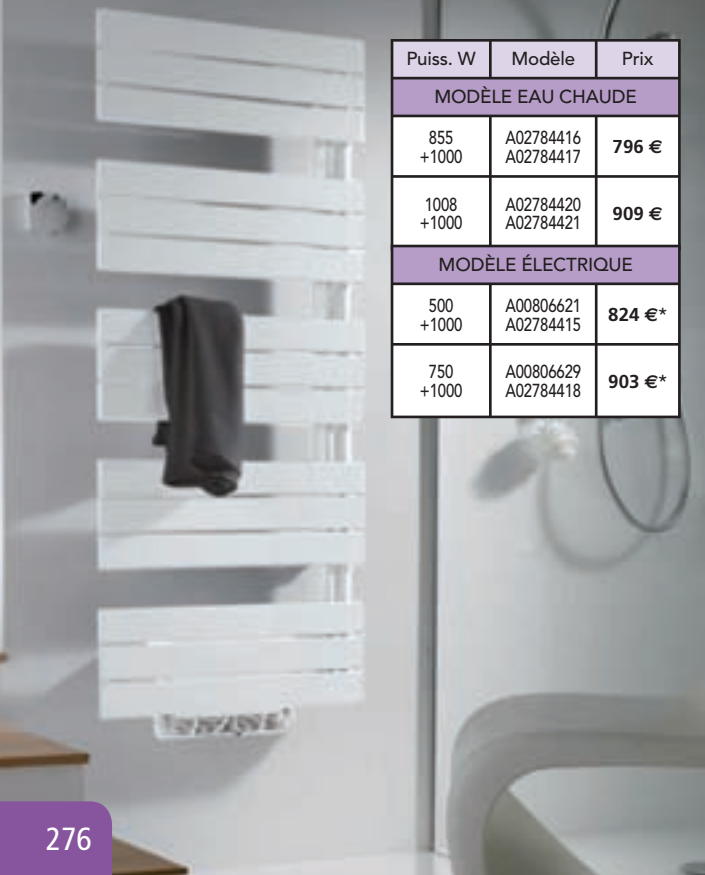

Puiss. W	Modèle	Prix
MODÈLE EAU CHAUDE		
855 +1000	A02784416 A02784417	796 €
1008 +1000	A02784420 A02784421	909 €
MODÈLE ÉLECTRIQUE		
500 +1000	A00806621 A02784415	824 €*
750 +1000	A00806629 A02784418	903 €*

Puiss. W	Modèle	Prix
MODÈLE EAU CHAUDE		
265	A00807138	114 €
421	A00807141	127 €
587	A00807146	152 €
856	A00807152	165 €
862	A00807162	179 €
1022	A00807165	184 €
1051	A00807158	193 €
1261	A00807169	198 €
MODÈLE ÉLECTRIQUE		
500	A00807144	243 €*
750	A00807149	284 €*
1000	A00807155	319 €*
1250	A00807160	329 €*

Tahiti Surf

Performant, le Tahiti Surf
a de la personnalité
avec ses rondeurs délicates
et ses tubes galbés...

- Blanc