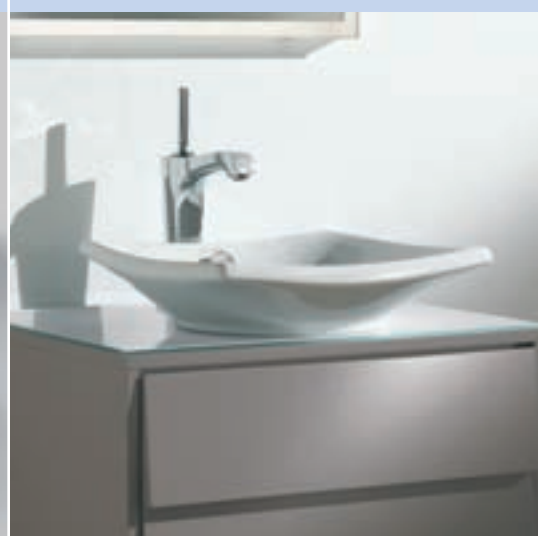

Chamade

Vasque de 60 cm à poser, sans plage de
robinetterie. Se pose sur meuble Chamade

Réf. A00099199

En blanc **275 €**

Prima

Vasque à poser, ø 50 cm,

Existe en version à encastrer ø 48 cm
et ovale 56 x 44 cm

Plan Variable

Variable propose des solutions à tous les projets architecturaux.
Les plans de toilette peuvent être coupés sur mesure afin de permettre toutes les audaces pour l'agencement de salle de bains.
De nombreuses dimensions et possibilités sont offertes : de 80 à 180 cm, simple ou double vasque, etc...
Dim 180 x 51 cm. Réf. A03096447 **999 €**

Manosque

Vasque céramique ø 41 cm sans trop-plein
Réf. A00436422 **320 €**

Leaf

Vasque céramique L 60 x P 38 cm avec trop-plein
Réf. A00436443 **392 €** Existe sans trop-plein

Rêve

Vasque céramique L 55 x P 37,5 cm avec trop-plein
Réf. A00438461 **315 €** Existe sans trop-plein

Formilia Rythmik

Avec barre porte-serviette, piétements ou meuble.
60 ou 80 x 46 cm, compact 60 x 37 cm
A partir de **119 €**

Formilia Rondik

Avec barre porte-serviette ou meuble.
55 x 46 cm, 2 robinetteries 120 x 46 cm,
compact 60, 80 ou 100 x 37 cm
A partir de **174 €**