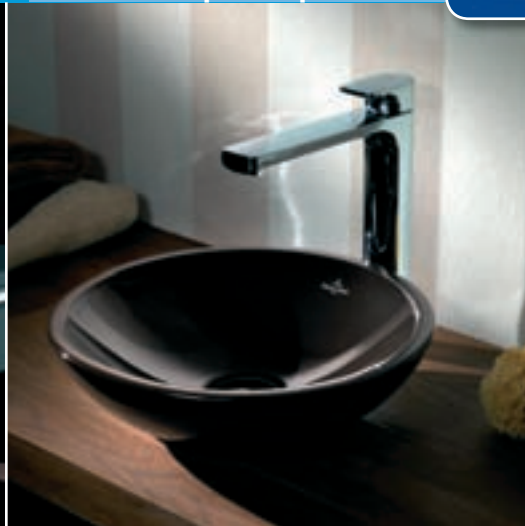

Réf. A00098907 **337 €**

Plan céramique 130 cm, à poser, blanc.
Fixation en autoportant possible.

Réf. A00098921 **609 €**

Loop & Friends NOUVEAUTÉ 2011

Vasque semi-encastree Ø 43cm.
Existe également en coloris Espresso Ceramicplus et cassis Ceramicplus.
Réf. A03672428 **390 €**

Loop & Friends

Vasque à poser. Ø 38cm.
Coloris Espresso Ceramicplus.
Existe en coloris blanc et cassis Ceramicplus.
Réf. A03672559 **511 €**

Memento

Vasque à poser. Dim. 60 x 42 cm.
Disponible également avec trop-plein.
Réf. A02511492 **381 €**