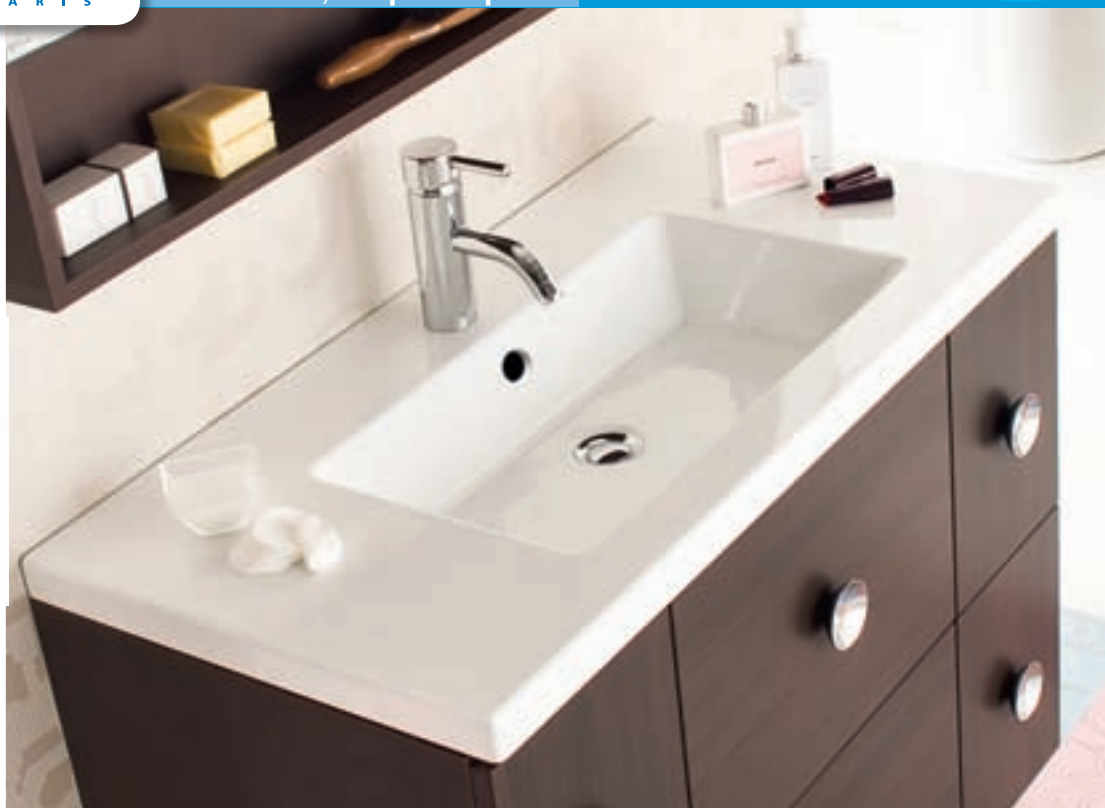

Cadence

Plans céramique.
Rivage autoportant, blanc.
Adaptable sur meubles Cadence.

Plan Rivage 120 cm
Réf. A02988520 **689 €**

Plan Rivage 96 cm
Réf. A02988518 **474 €**

Plan Rivage 72 cm
Réf. A02988516 **330 €**