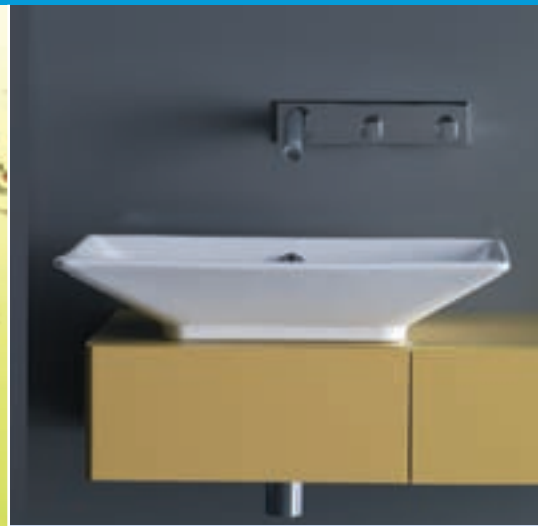

Chamade

Vasque de 60 cm à poser, sans plage de
robinetterie. Se pose sur meuble Chamade

Réf. A00099199

En blanc **275 €**

Prima

Vasque à poser, ø 50 cm,

Existe en version à encastrer ø 48 cm
et ovale 56 x 44 cm

Corail

Vasque 53 cm à encastrer.
Réf. A02517883 **49 €**

Plan Subway 2.0 NOUVEAUTÉ 2011

Plan de toilette dim. 130 x 47cm.
Disponible également avec trop-plein.
Existe également en version une cuve et en d'autres dimensions.
Compatible avec les meubles de la gamme Subway.
Réf. A03673189 **861 €**

Plan Variable

Variable propose des solutions à tous les projets architecturaux.
Les plans de toilette peuvent être coupés sur mesure afin de permettre toutes les audaces pour l'agencement de salle de bains.
De nombreuses dimensions et possibilités sont offertes : de 80 à 180 cm, simple ou double vasque, etc...
Dim 180 x 51 cm. Réf. A03096447 **999 €**

Manosque

Vasque céramique ø 41 cm sans trop-plein
Réf. A00436422 **320 €**

Leaf

Vasque céramique L 60 x P 38 cm avec trop-plein
Réf. A00436443 **392 €** Existe sans trop-plein

Rêve

Vasque céramique L 55 x P 37,5 cm avec trop-plein
Réf. A00438461 **315 €** Existe sans trop-plein