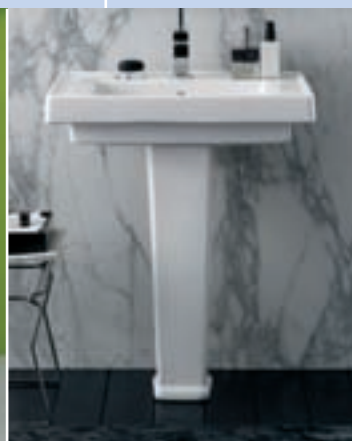

Presqu'île

Lavabo 75 x 55 cm, à installer avec cache-siphon, ou sur colonne.
Existe en 60 x 48 cm
Réf. A00436473 **322 €***

Rêve

Lavabo-plan 100 x 46 cm, à installer seul, sur colonne, avec cache-siphon ou sur meuble Rêve.
Existe en 60 et 120 x 46 cm ou en 80 x 41 cm
Réf. A00438412 **520 €***

Odeon Up

Lavabo d'angle 50 x 50 cm, à installer seul, sur colonne, ou sur meuble Odeon Up.
Réf. A00438259 lavabo **179 €***
Réf. A00435590 meuble **604 €***

Odeon Up

Lavabo compact 60 x 44 cm, à installer seul, sur colonne, avec cache-siphon ou sur meuble Odeon Up.
Existe en 56 x 37, 56 x 45, 60 x 49 et 67 x 49 cm
Réf. A00438222 **118 €***

Latitude **NOUVEAUTÉ 2011**

Lavabo à accessibilité optimisée de 65 x 52,5 cm.
Réf. A03796612 **322 €***
Cache-siphon en option
Réf. A03796625 **148 €***

Lovely

Lavabo 70 x 48 cm pose sur colonne, adaptable également sur cache-siphon.
Existe en trois dimensions, 60, 70 et 80 cm
Réf. A00098736 + A00099481 **385 €***

Carat

Lavabo-plan de 70 x 55 cm. Il s'adapte sur colonne, ou sur structure en x métallique avec porte-serviettes.
Disponible également en 90 et 120 cm.
Réf. A00098708 + A00099488 **576 €***

Jazz

Lavabo-table JAZZ 80 x 48 cm, percé 1 trou, sur cache-siphon. Lavabo-table existe en 2 dimensions : 80 et 100 cm
Lavabo + cache-siphon
Réf. A00098724 + A00099489 **593 €***