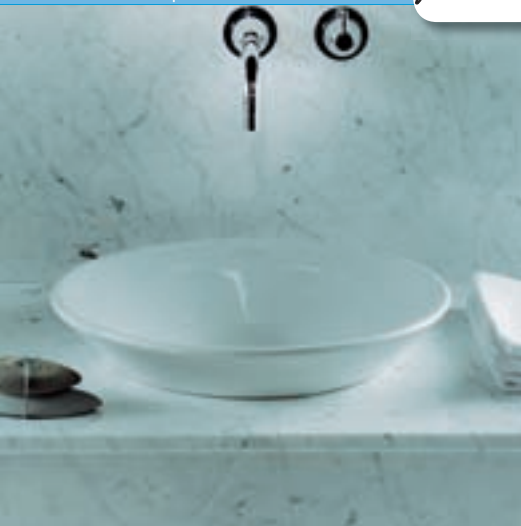

Corail

Vasque 53 cm à encastrer.
Réf. A02517883 **49 €**

Plan Subway 2.0 NOUVEAUTÉ 2011

Plan de toilette dim. 130 x 47cm.
Disponible également avec trop-plein.
Existe également en version une cuve et en d'autres dimensions.
Compatible avec les meubles de la gamme Subway.
Réf. A03673189 **861 €**

Plan Variable

Variable propose des solutions à tous les projets architecturaux.
Les plans de toilette peuvent être coupés sur mesure afin de permettre toutes les audaces pour l'agencement de salle de bains.
De nombreuses dimensions et possibilités sont offertes : de 80 à 180 cm, simple ou double vasque, etc...
Dim 180 x 51 cm. Réf. A03096447 **999 €**