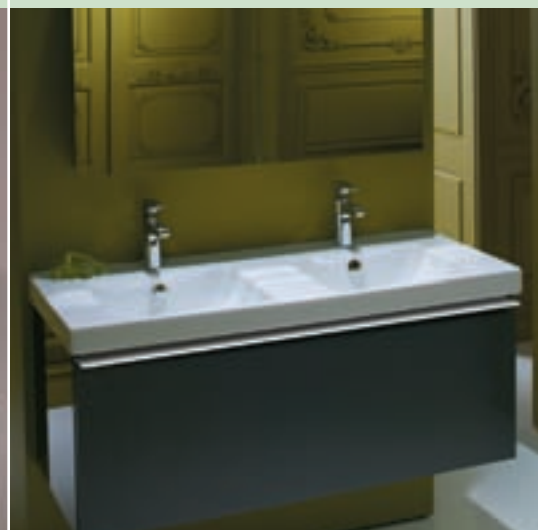

Chamade

Vasque de 60 cm à poser, sans plage de
robinetterie. Se pose sur meuble Chamade

Réf. A00099199

En blanc **275 €**

Prima

Vasque à poser, ø 50 cm,

Existe en version à encastrer ø 48 cm
et ovale 56 x 44 cm

Escale

Vasque céramique L 41 x P 41 cm avec trop-plein
Réf. A00436593 **326 €** Existe sans trop-plein

Formilia Graphik

Avec barre porte-serviette, piétements ou meuble.
1 cuve 60 x 46 cm
1 cuve gauche ou droite 80 x 46 cm
2 cuves 100 x 46 cm
A partir de **274 €**

Formilia Spherik

Avec barre porte-serviette ou meuble.
1 cuve centrée 60, 80 ou 100 x 41 cm
1 cuve gauche ou droite 60 x 46 cm
2 cuves 100 x 46 cm
A partir de **224 €**

Odéon Up

Plan céramique double 120 x 50 cm.
Peut s'installer seul, sur piétements ou sur meuble.
Existe en 70 et 105 x 50 cm ou en compact
65 x 40 cm
Réf. A00438306 **517 €**

Presqu'île

Lavabo 75 x 55 cm, à installer avec cache-siphon, ou sur colonne.
Existe en 60 x 48 cm
Réf. A00436473 **322 €***

Rêve

Lavabo-plan 100 x 46 cm, à installer seul, sur colonne, avec cache-siphon ou sur meuble Rêve.
Existe en 60 et 120 x 46 cm ou en 80 x 41 cm
Réf. A00438412 **520 €***