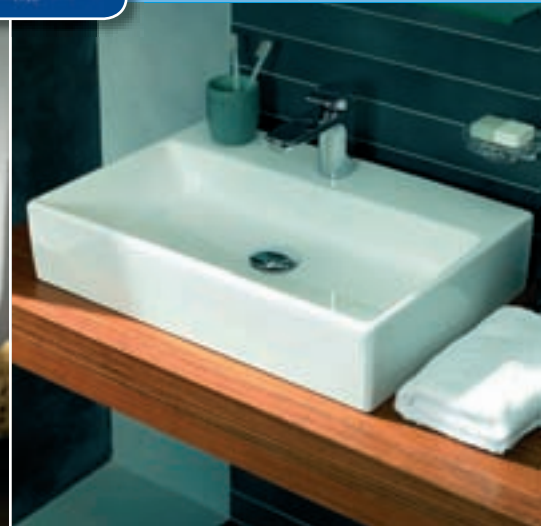

Réf. A00099247 **279 €**

Vanity

Vasque ronde (14 cm de hauteur),
ø 32 cm à poser sur plan. Sans trop plein
et sans plage de robinetterie.

Réf. A00098610

En blanc **215 €**

Chocolat et noir mat **283 €**

Existe également en ø 38 cm et 26 cm,
en rectangulaire 36 x 26 cm et carré en 26 x 26 cm

Chamade

Vasque de 60 cm à poser, sans plage de
robinetterie. Se pose sur meuble Chamade

Réf. A00099199

En blanc **275 €**

Prima

Vasque à poser, ø 50 cm,

Existe en version à encastrer ø 48 cm
et ovale 56 x 44 cm

Réf. A00098907 **337 €**

Plan céramique 130 cm, à poser, blanc.
Fixation en autoportant possible.

Réf. A00098921 **609 €**

Loop & Friends NOUVEAUTÉ 2011

Vasque semi-encastree Ø 43cm.
Existe également en coloris Espresso Ceramicplus et cassis Ceramicplus.
Réf. A03672428 **390 €**

Loop & Friends

Vasque à poser. Ø 38cm.
Coloris Espresso Ceramicplus.
Existe en coloris blanc et cassis Ceramicplus.
Réf. A03672559 **511 €**

Memento

Vasque à poser. Dim. 60 x 42 cm.
Disponible également avec trop-plein.
Réf. A02511492 **381 €**