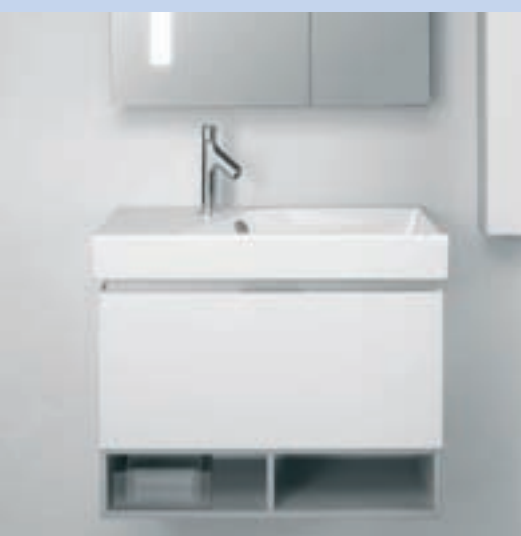

Plan Variable

Variable propose des solutions à tous les projets architecturaux.
Les plans de toilette peuvent être coupés sur mesure afin de permettre toutes les audaces pour l'agencement de salle de bains.
De nombreuses dimensions et possibilités sont offertes : de 80 à 180 cm, simple ou double vasque, etc...
Dim 180 x 51 cm. Réf. A03096447 **999 €**

Manosque

Vasque céramique ø 41 cm sans trop-plein
Réf. A00436422 **320 €**

Leaf

Vasque céramique L 60 x P 38 cm avec trop-plein
Réf. A00436443 **392 €** Existe sans trop-plein

Rêve

Vasque céramique L 55 x P 37,5 cm avec trop-plein
Réf. A00438461 **315 €** Existe sans trop-plein

Formilia Rythmik

Avec barre porte-serviette, piétements ou meuble.
60 ou 80 x 46 cm, compact 60 x 37 cm
A partir de **119 €**

Formilia Rondik

Avec barre porte-serviette ou meuble.
55 x 46 cm, 2 robinetteries 120 x 46 cm,
compact 60, 80 ou 100 x 37 cm
A partir de **174 €**

Escale

Vasque céramique L 41 x P 41 cm avec trop-plein
Réf. A00436593 **326 €** Existe sans trop-plein

Formilia Graphik

Avec barre porte-serviette, piétements ou meuble.
1 cuve 60 x 46 cm
1 cuve gauche ou droite 80 x 46 cm
2 cuves 100 x 46 cm
A partir de **274 €**